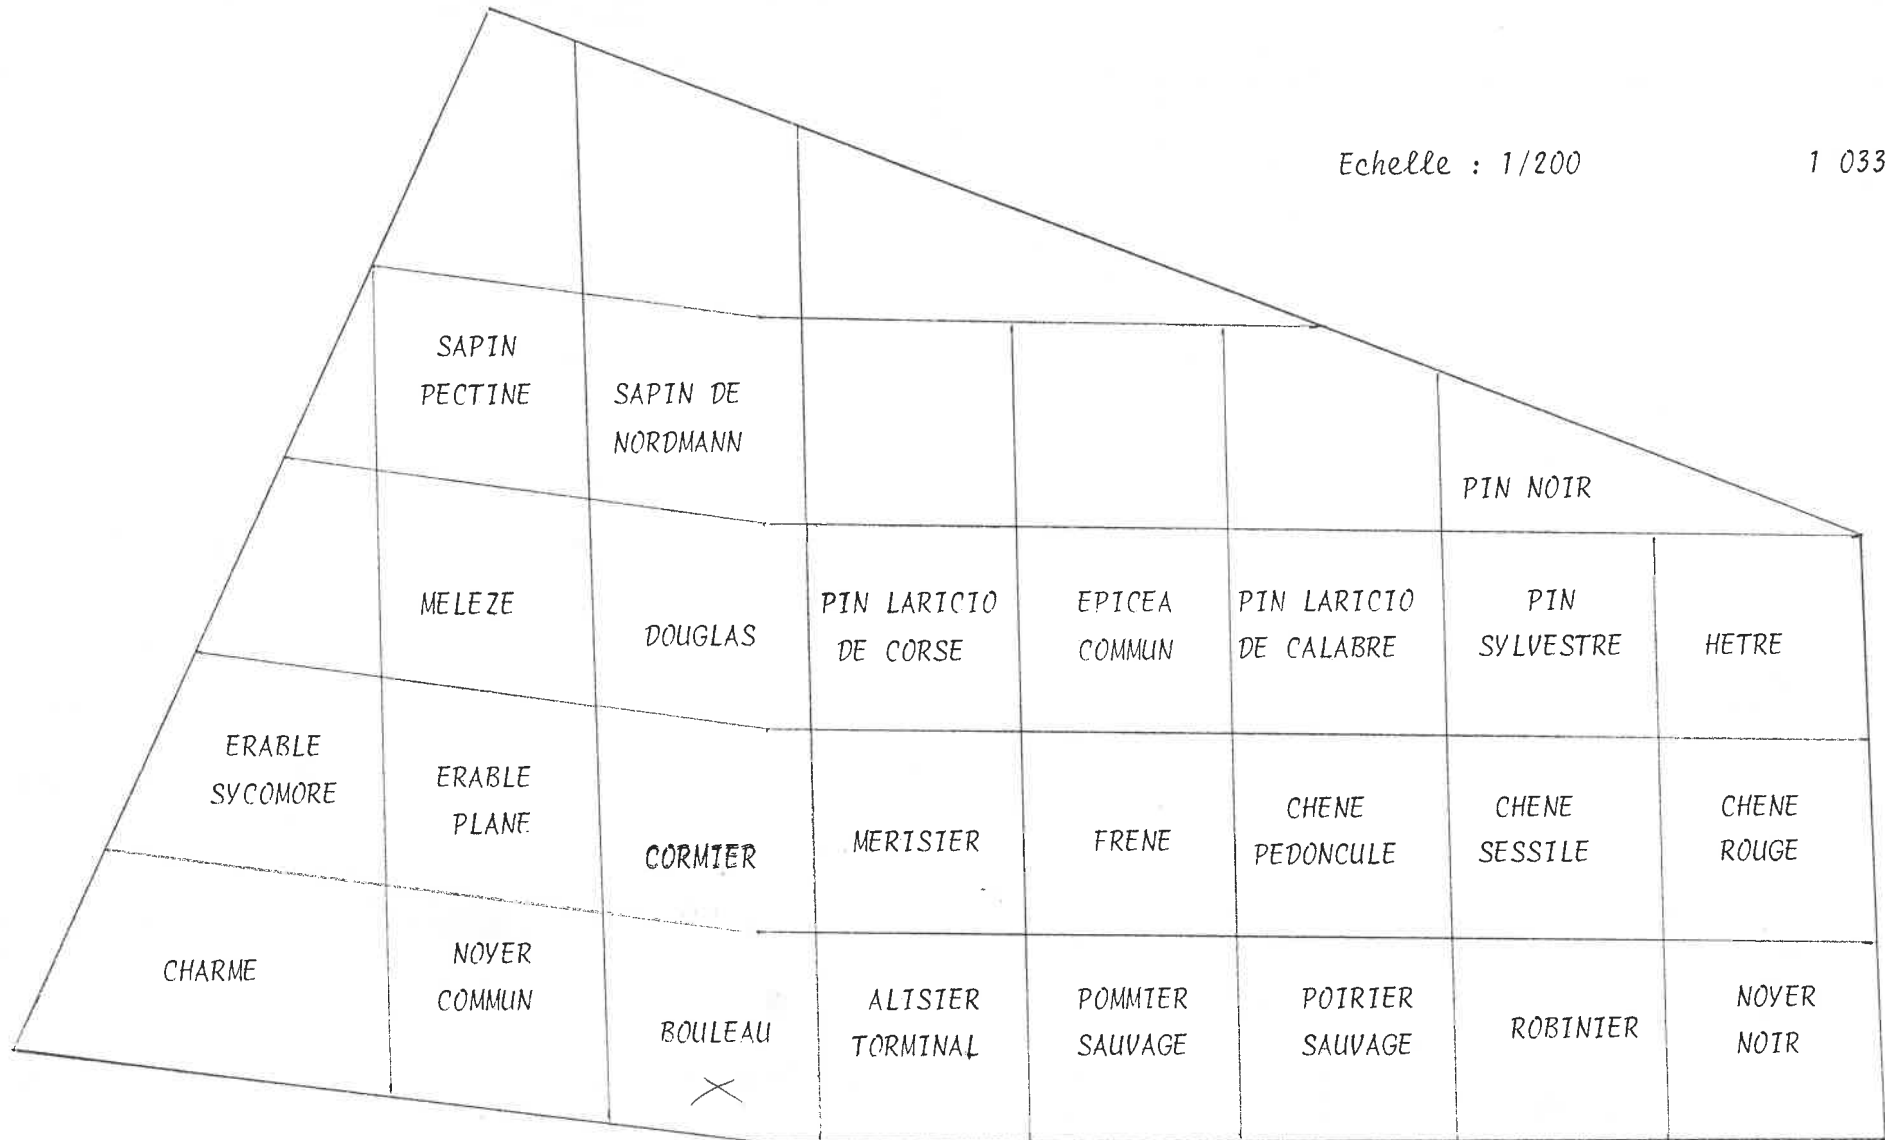

LAISSEY - ARBORETUM

Echelle : 1/200

1 033 m²

← DELUZ

LAISSEY →

j.f. Vieille - 3.01.95