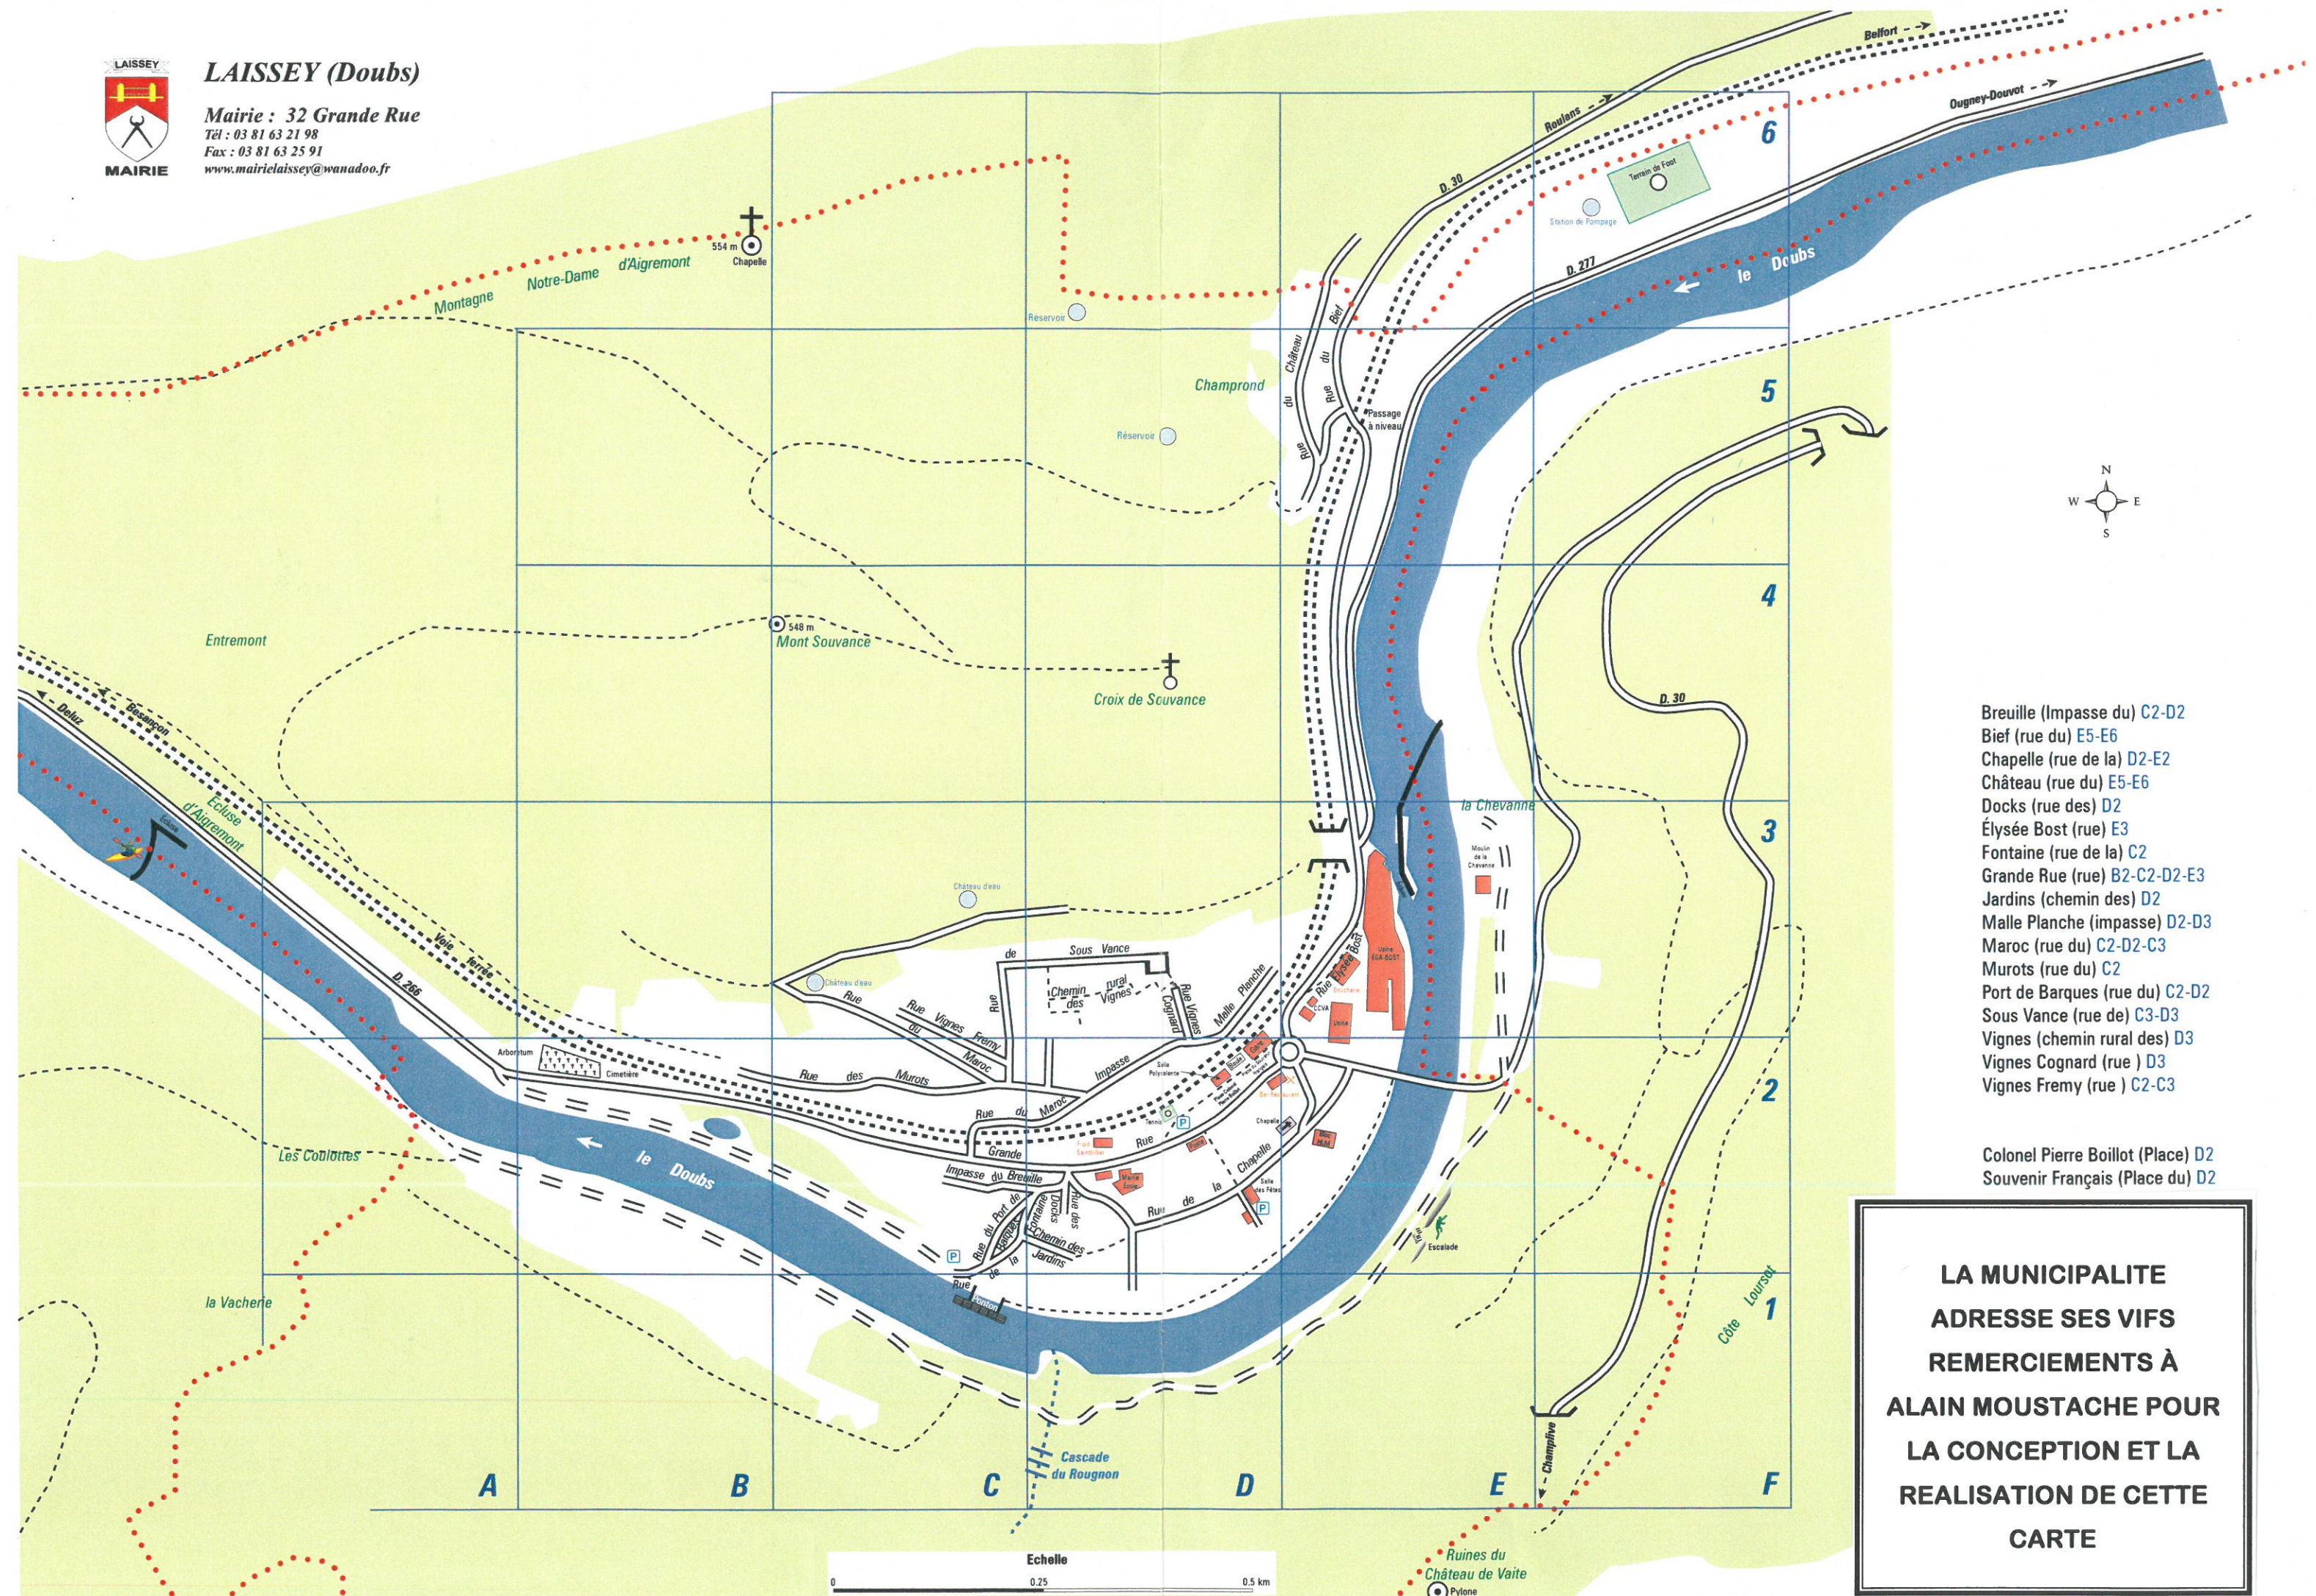

# LAISSEY (Doubs)

Mairie : 32 Grande Rue

Tél : 03 81 63 21 98

Fax : 03 81 63 25 91

www.mairielaissey@wanadoo.fr

- Breuille (Impasse du) C2-D2
- Bief (rue du) E5-E6
- Chapelle (rue de la) D2-E2
- Château (rue du) E5-E6
- Docks (rue des) D2
- Élysée Bost (rue) E3
- Fontaine (rue de la) C2
- Grande Rue (rue) B2-C2-D2-E3
- Jardins (chemin des) D2
- Malle Planche (impasse) D2-D3
- Maroc (rue du) C2-D2-C3
- Murots (rue du) C2
- Port de Barques (rue du) C2-D2
- Sous Vance (rue de) C3-D3
- Vignes (chemin rural des) D3
- Vignes Cognard (rue) D3
- Vignes Fremy (rue) C2-C3

- Colonel Pierre Boillot (Place) D2
- Souvenir Français (Place du) D2

**LA MUNICIPALITE  
ADRESSE SES VIFS  
REMERCIEMENTS À  
ALAIN MOUSTACHE POUR  
LA CONCEPTION ET LA  
REALISATION DE CETTE  
CARTE**

**Echelle**  
0 0.25 0.5 km