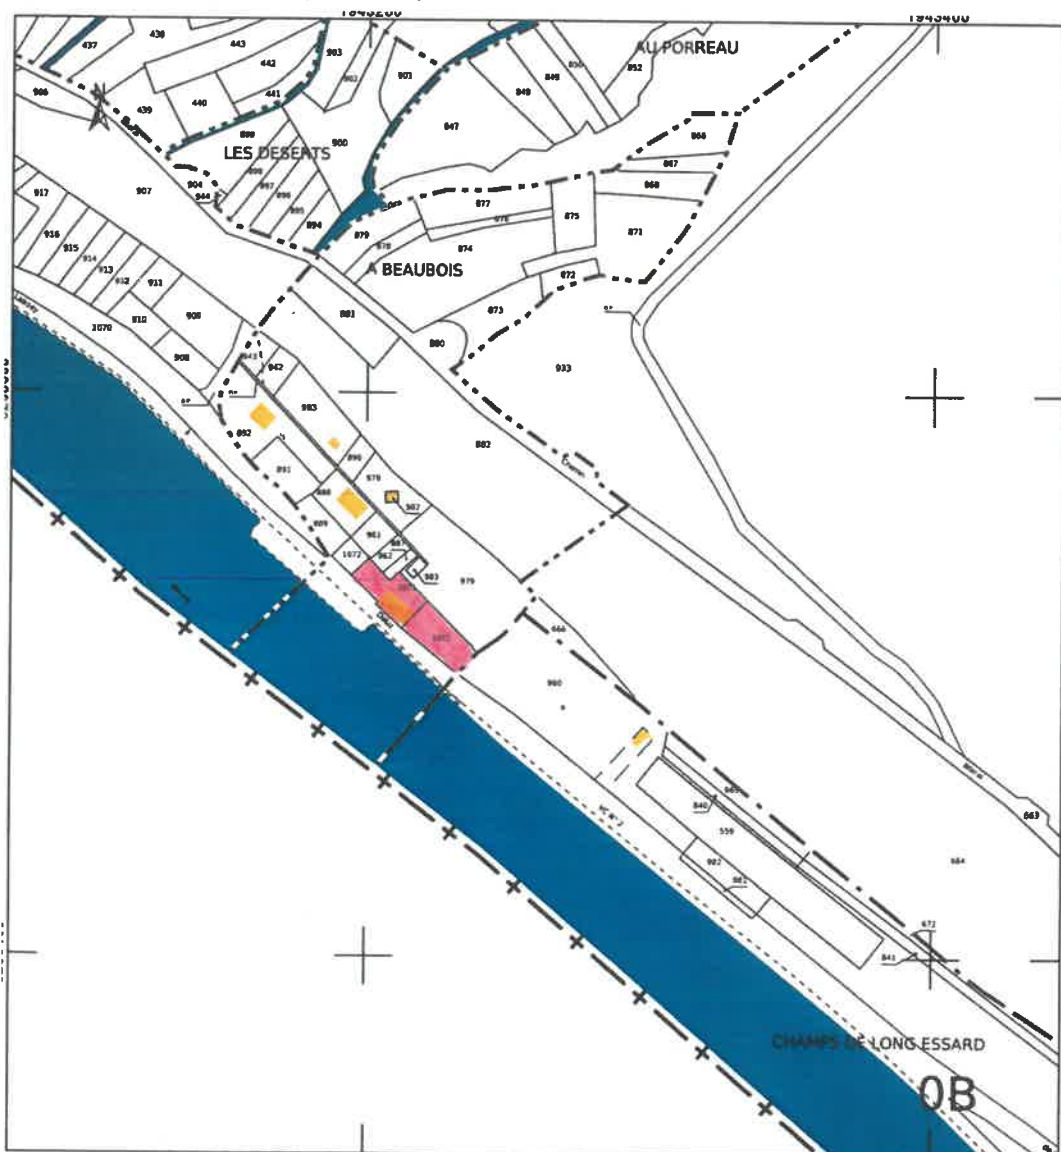

APPEL A PROJETS VENTE MAISON ECLUSIERE 7 LIEUDIT ECLUSE D'AIGREMONT 25820 LAISSEY

SITUATION GEOGRAPHIQUE

La maison éclusière est située 7 Lieudit Ecluse d'Aigremont 25820 LAISSEY, le long de la RD266 entre Laissey et Deluz.

Coordonnées GPS : 47°18'06.9"N 6°13'01.9"E

PLAN CADASTRAL (en rose) :

Fait à Laissey, le 25 Mai 2023,
Le Maire de Laissey,
Dominique MESNIER

MAIRIE DE LAISSEY
32 GRANDE RUE
25820 LAISSEY
Tél. : 03.81.63.21.98
E-mail : contact@laissey.org